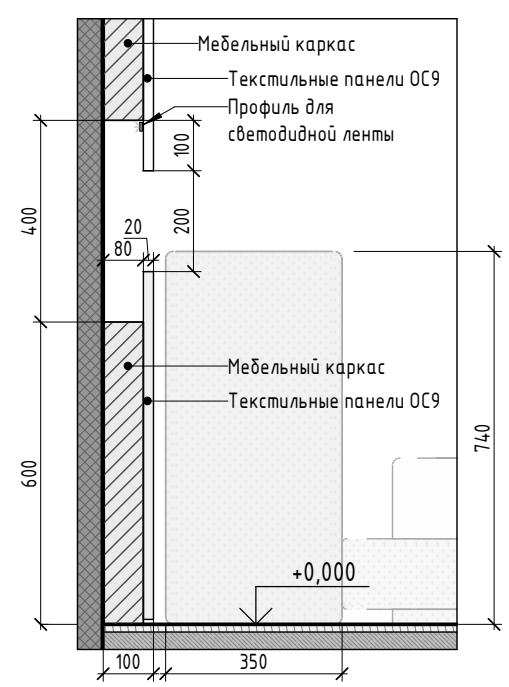

Экспликация помещений

Номер	Наименование	Площадь, кв.м.
1	Кухня-гостиная	48,18
2	Гостевой санузел	5,75
3	Коридор	11,71
4	Прихожая	5,41
5	Гардеробная	4,55
6	Кабинет	15,69
7	Детская	16,77
8	Мастер санузел	6,82
9	Гардеробная	5,17
10	Мастер спальня	17,43
11	Лоджия	5,88
	Итого	143,37

Сечение а-а

Сечение б-б

Узел 2

Примечание:

1. Все размеры уточнить по месту.
2. Размеры корпусной мебели уточнить по месту.