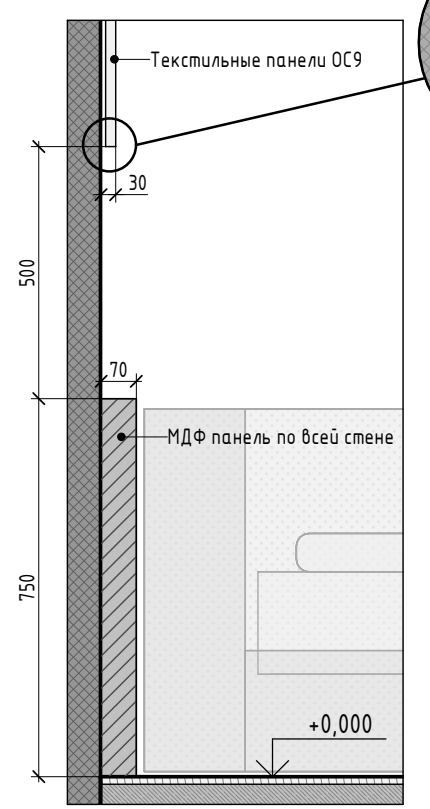

Экспликация помещений

Номер	Наименование	Площадь, кв.м.
1	Кухня-гостиная	48,18
2	Гостевой санузел	5,75
3	Коридор	11,71
4	Прихожая	5,41
5	Гардеробная	4,55
6	Кабинет	15,69
7	Детская	16,77
8	Мастер санузел	6,82
9	Гардеробная	5,17
10	Мастер спальня	17,43
11	Лоджия	5,88
	Итого	143,37

Сечение а-а

Сечение б-б

Узел 2

Примечание:

1. Все размеры уточнить по месту.
2. Размеры корпусной мебели уточнить по месту.